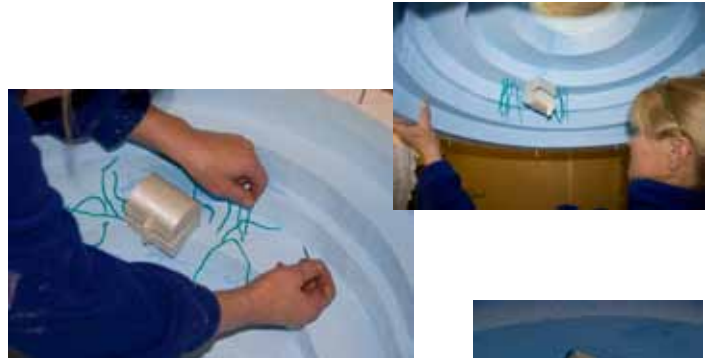

”Änglamark”

Installation på Coop Forum 2010

Lägg i kistan det som du själv kan tillföra ditt eget dagliga liv av bra miljöval.

Äspelundsvägen 15
38030 rockneby
tel 0480 67330
www.maggiakeramik.se